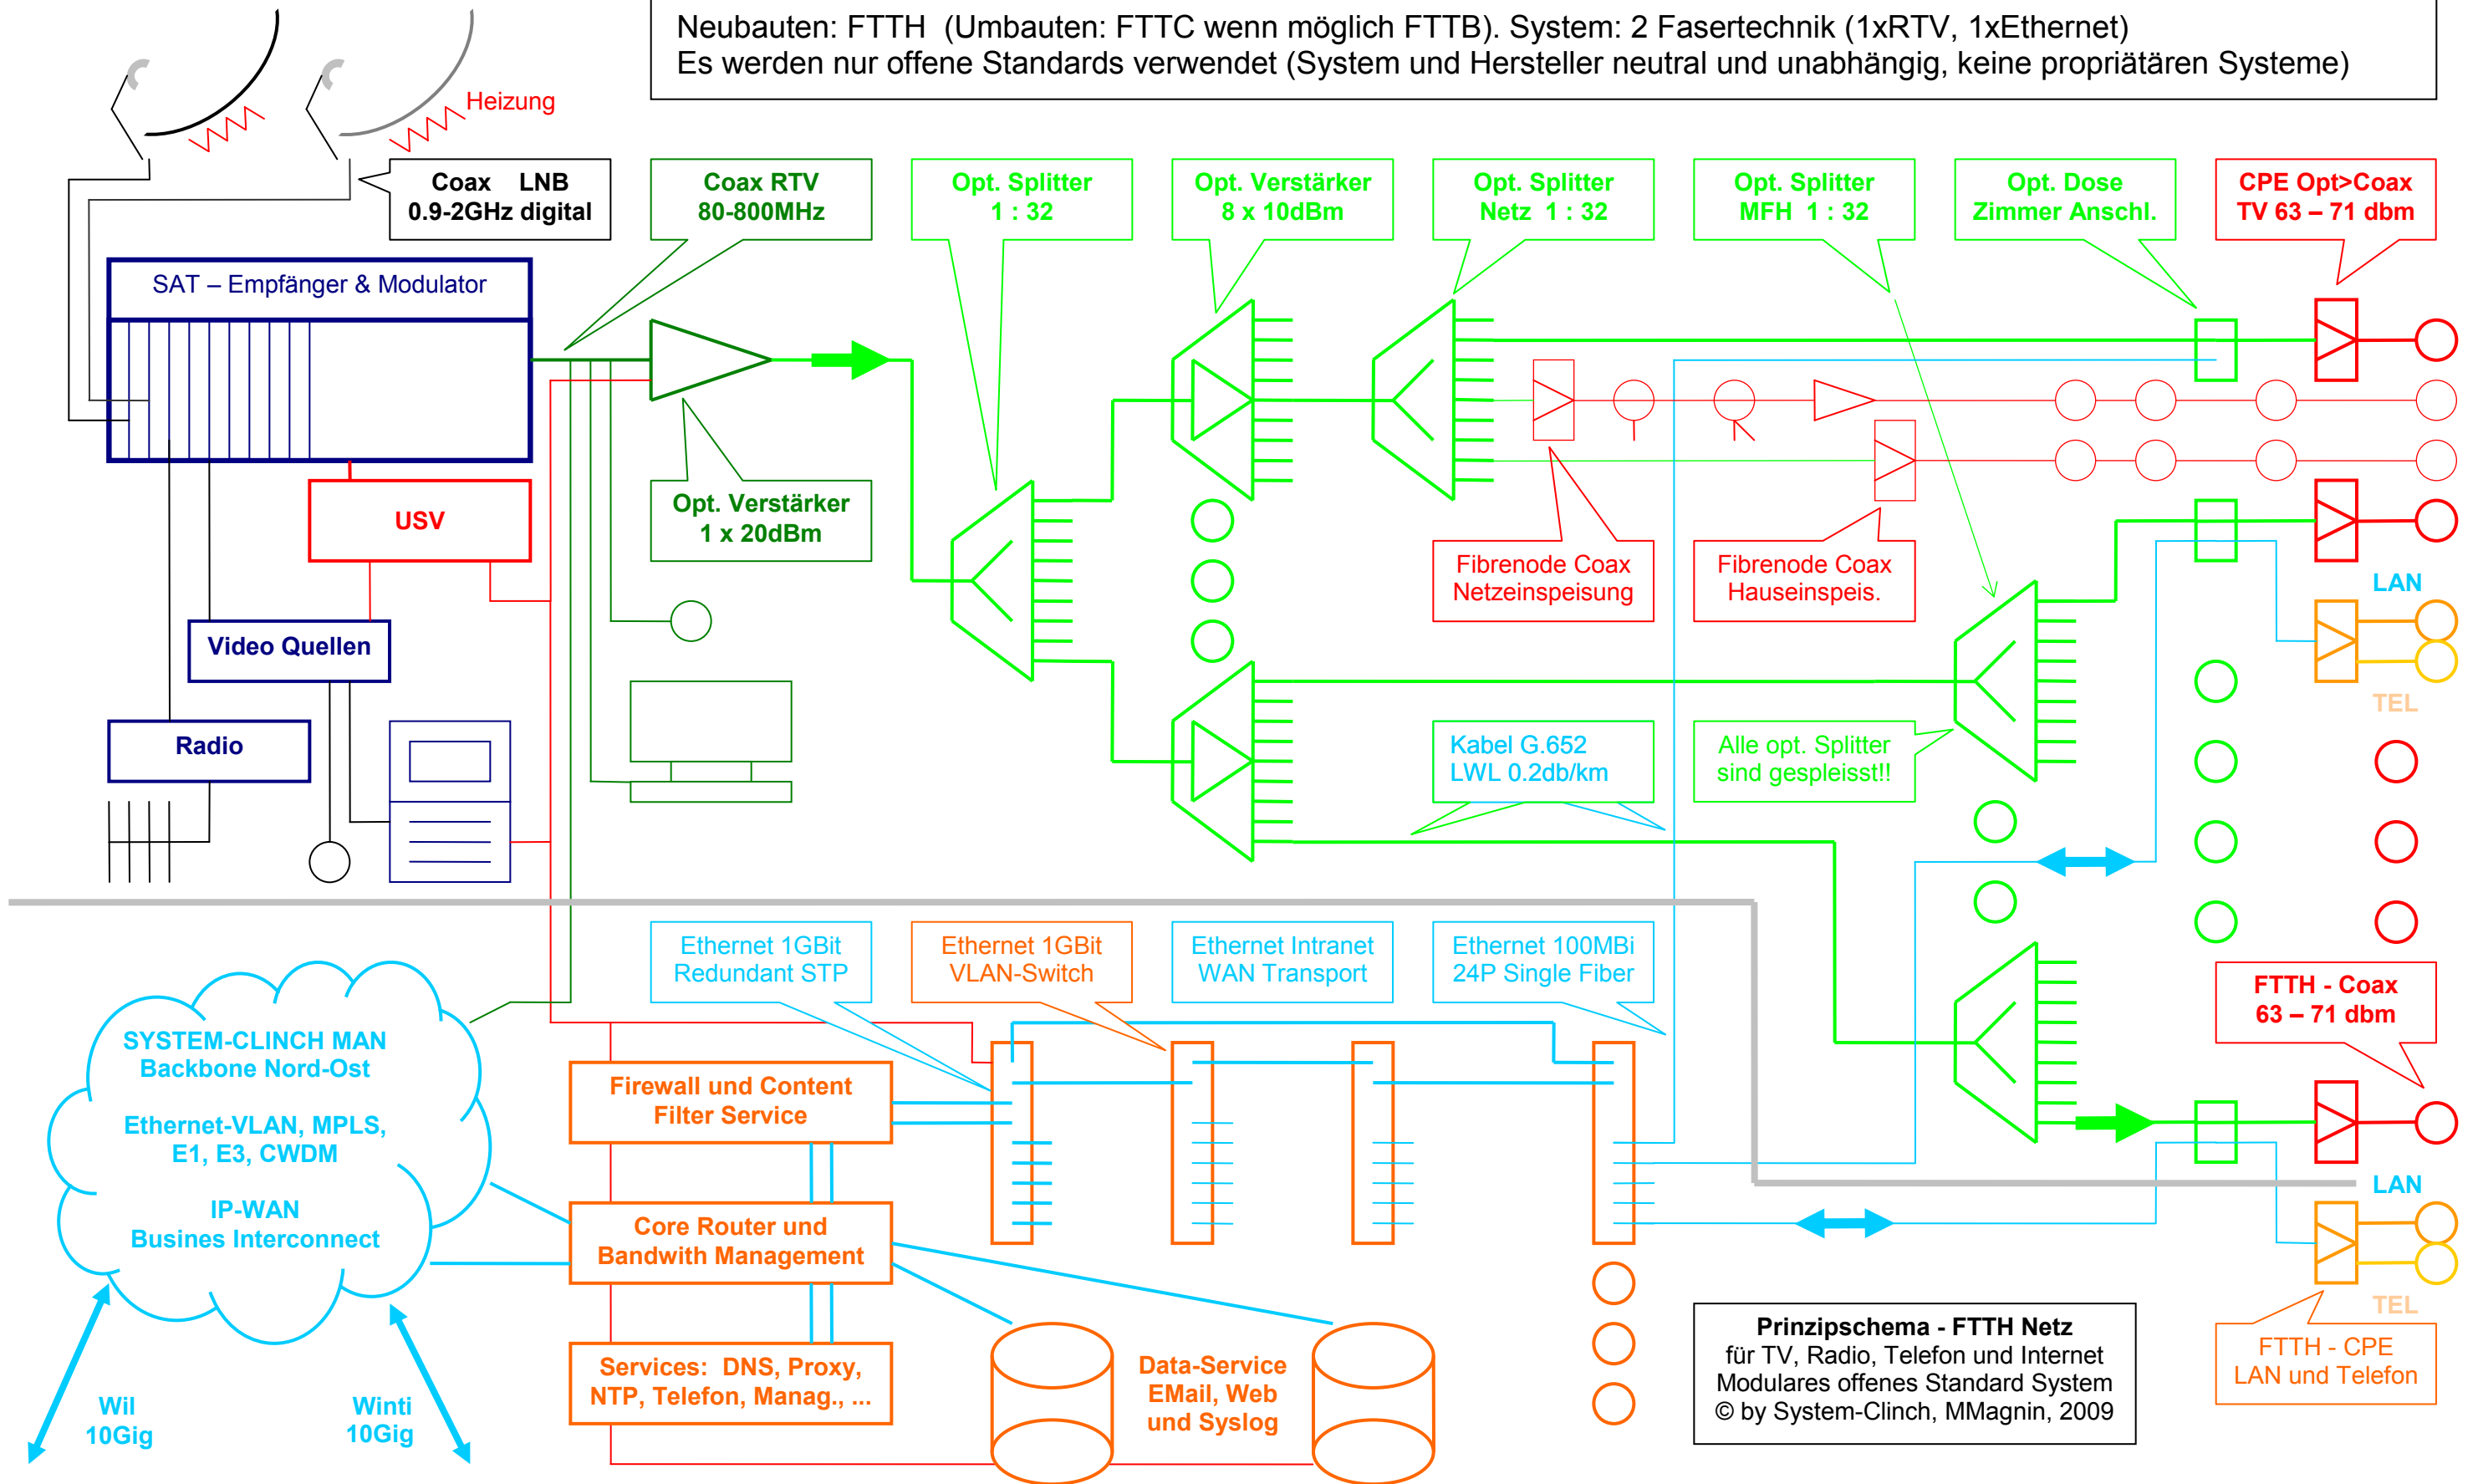

# Prinzipschema FTTH Netz – CATV · Internet · Telefon

Neubauten: FTTH (Umbauten: FTTC wenn möglich FTTB). System: 2 Fasertechnik (1xRTV, 1xEthernet)  
 Es werden nur offene Standards verwendet (System und Hersteller neutral und unabhängig, keine proprietären Systeme)

**Prinzipschema - FTTH Netz**  
 für TV, Radio, Telefon und Internet  
 Modulares offenes Standard System  
 © by System-Clinch, MMagnin, 2009